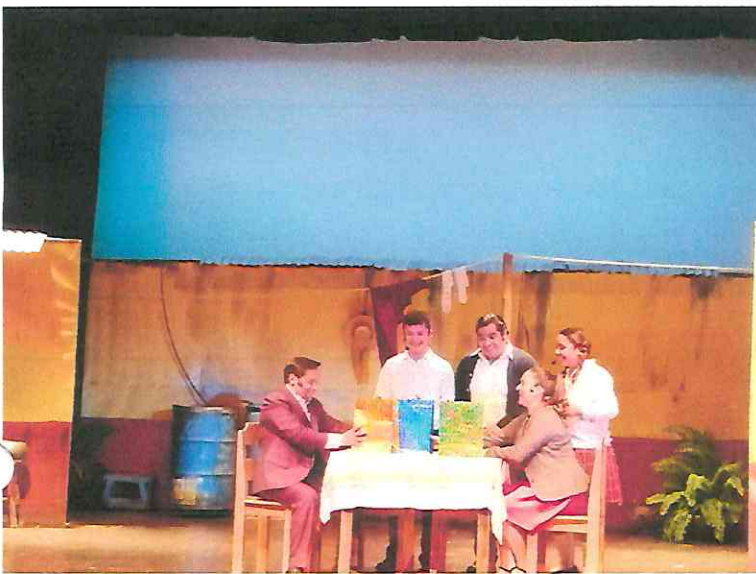

3ra. Presentación

Lugar: Teatro de Cámara Hugo Carrilo -Centro Cultural Miguel Ángel Asturias

Hora: 19:00hrs.

Fotos

Pao (Andrea Ramírez) Chepe (Bryan Lemús)
Christian (Pablo Balzaretti) Lilian (Ligia Sandoval)
Cheli (Emma Rojas) y André (Renato Martínez,
escena del baile de marimba