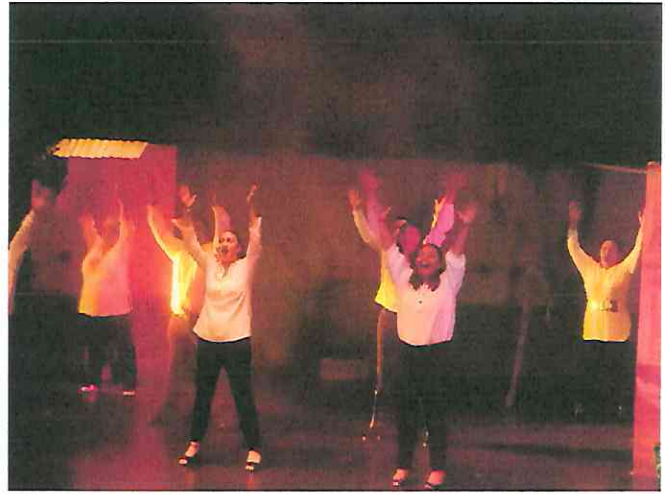

4ta. Presentación

Lugar: Teatro de Cámara Hugo Carrillo -Centro Cultural Miguel Ángel Asturias

Hora:

Fotos

Coreografía inicial de la obra

Pao (Andrea Ramírez), Chepe (Bryan Lemús) Cheli (Emma Rojas) Lilian (Ligia Sandoval) André (Renato Martínez) en la escena del reencuentro después de muchos años