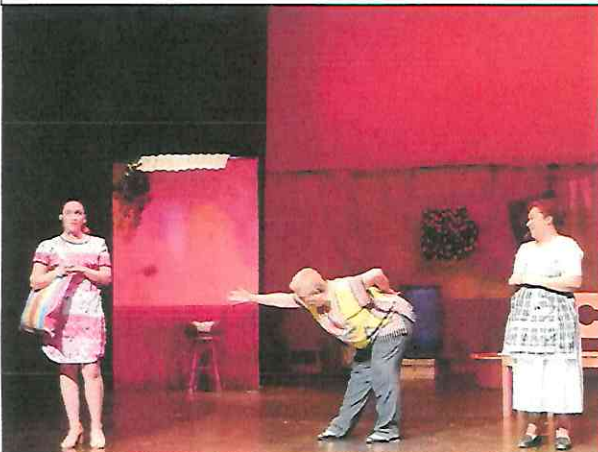

Lilian (Ligia Sandoval) Chonita (Ana Lilian Silva) Cheli (Emma Rojas) primer encuentro de Lilian con la Chonita