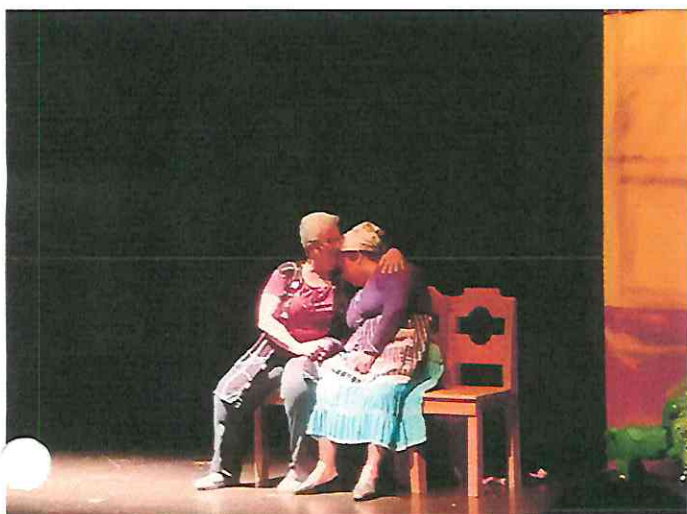

Cheli (Emma Rojas) en la escena de la enfermedad de Cheli

2da. Presentación

Lugar: Teatro de Cámara Hugo Carrilo -Centro Cultural Miguel Ángel Asturias

Hora: 19:00Hrs.

Fotos

Maritza (Mónica Sánchez) André (Renato Martínez) Cheli (Emma Rojas) Lilian (Ligia Sandoval) y Chonita (Ana Lilian Silva) en la escena cuando llevaban a Cheli al hospital