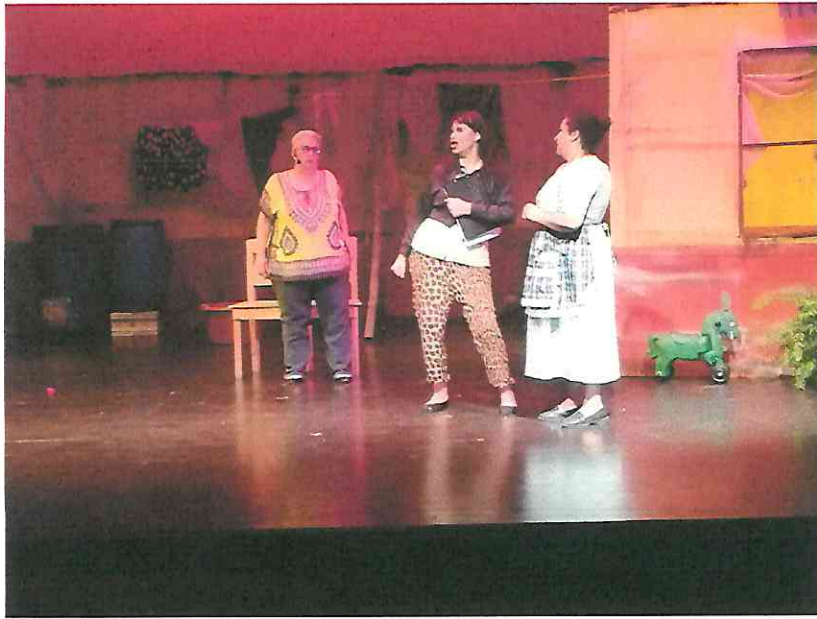

Pao (Andrea Ramírez) Chepe (Bryan Lemús) y Chonita (Ana Lilian Silva) en la escena del pastel sorpresa para Cheli